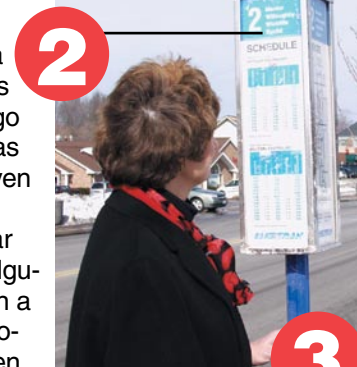

la ruta autobús...

Paga la tarifa del autobús con cambio exacto o compra un pase de multi-transportación en www.laketran.com

Toma asiento. Por favor reserva los asientos del frente para personas adultas y pasajeros con discapacidades.

Toca el timbre para poner sobre aviso al chofer de tu parada.

Si necesitas tomar otro autobús, pregunta al chofer cuando debes de transferir. Si viajas con una bicicleta, informa al chofer antes de salir.

Cómo Transportarte en el Autobús

Cómo transportarte en el Autobús

Una vez que ya has identificado la ruta autobús...

1 Localiza la parada del autobús

Utiliza la Guía del Transportación para confirmar los horarios del autobús. El Código de Color de Las Guías de Transportación incluyen el número de la ruta, horario y cómo utilizar los portabicicletas. Algunas paradas atienden a múltiples rutas. (No todas las paradas tienen la Guía de Transportación, así que siempre lleva contigo un horario de autobuses).

Espera el autobús. Es mejor que llegues con 5 minutos de anticipación.

Verifica el número de autobús en el anuncio del destino encima del parabrisas para confirmar que es tu autobús y que viajas en la dirección correcta. Esto es importante en puntos de transferencia.